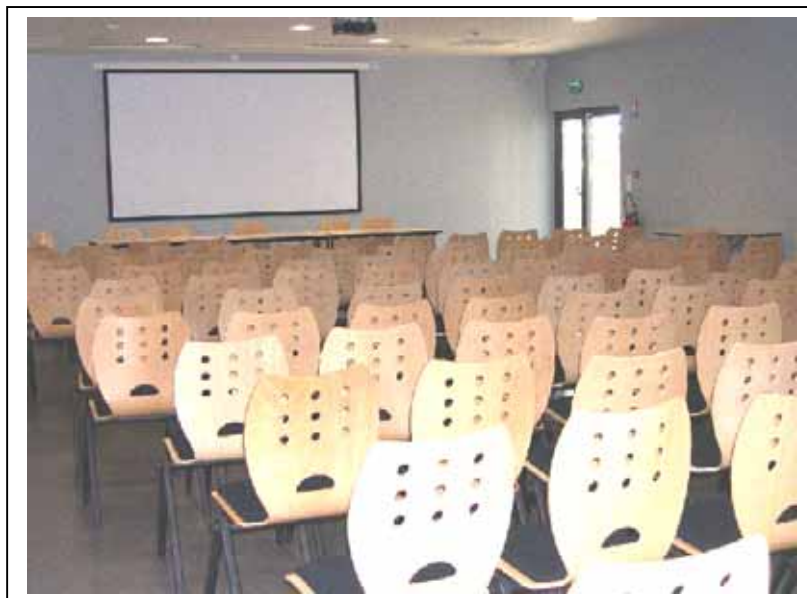

Hors Série

Espace 1000 Sources Corrèze

Le Sport a sa source

Vues aériennes de l'Espace 1000 Sources Corrèze

Hébergement et restauration

Salle de restaurant de 120 places

57 Chambres doubles avec salle de bain et TV (avec les chaînes sports et wifi)

Salles d'enseignement

- 8 Salles de cours ou de réunions, d'une capacité de 90, 30, 15 et 10 places, une salle informatique équipée de 6 pc, connections internet.

- Matériel multimédia pouvant être mis à votre disposition : rétroprojecteurs, caméscopes numériques, vidéo-projecteur, moniteurs, magnétoscopes, lecteur DVD, radiocassettes CD, sono

Salle informatique

Salle visioconférence 120 places

Une des salles de cours et réunion

Les installations sportives à la disposition des différents publics :

*Un gymnase parquet 44x22:
basket-ball, hand-ball, volley-
ball, tir à l'arc, tennis,
gymnastique, badminton.*

*- Un gymnase 32x19
taraflex: basket-ball, hand-
ball, volley-ball, gymnastique
féminine, judo et arts
martiaux, lutte, tennis, tennis
de table, badminton.*

*- Une salle musculation:
haltérophilie, boxe*